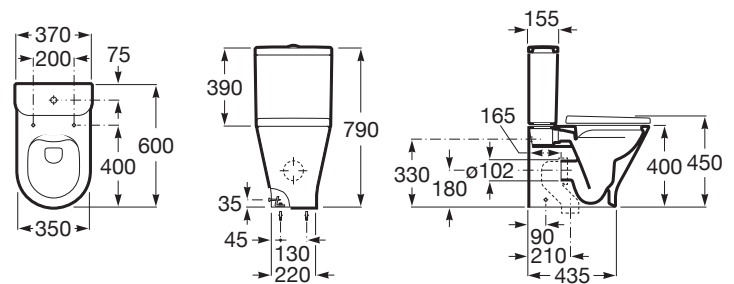

THE GAP

WC Rimless (fără margini) lipit de perete, din porțelan, cu evacuare dublă - ROUND (ROTUND)

DIMENSIUNI

Lungime	370 mm
Lățime	600 mm
Înălțime	790 mm

CULORI ȘI FINISAJE

00 White

PRE (FĂRĂ TVA) (FĂRĂ TVA)

710,00 LEI

SCHIȚE TEHNICE

CARACTERISTICI

Cot inclus

Formă: Rotundă

Fără margine

Set de fixare: Inclus

Sistem de evacuare: Spălare cu jet de apă

Spate lipit de perete

Tip ieșire: Dublu (variator)

Tip instalare: Pe pardoseală

Tip margine: Închisă

WeightKG: 30

Closet compact

COMPATIBIL CU

Rezervor WC cu admisie inferioară, clătire dublă 4,5/3L - ROUND (ROTUND)

3410N0..0

Rezervor WC cu admisie laterală, clătire dublă 4,5/3L - ROUND (ROTUND)

3410N1..0

Capac WC CPT Slim, cu închidere amortizată, THE GAP

801D22..3

Capac WC CPT Supralit®, cu închidere amortizată, THE GAP